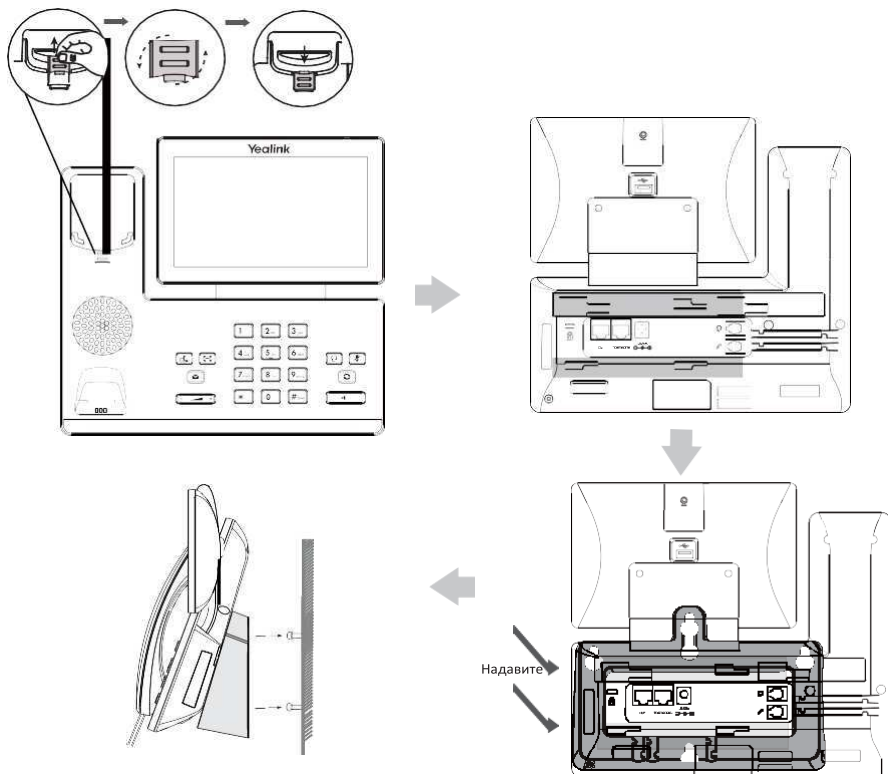

*USB-камера Yealink CAM50 является стандартным аксессуаром для IP-телефонов SIP-T58W with camera/ SIP-T58W Pro with camera.

Примечание: мы рекомендуем использовать аксессуары, предоставленные или одобренные Yealink. Неутвержденные аксессуары сторонних производителей могут снизить производительность устройства.

Установите подставку

Метод 1: Настольное использование

Метод 2: Монтаж на стену

Вставьте камеру

Подключите кабели

Примечание: телефон должен использоваться только с оригинальным адаптером питания Yealink (5B/2A). Адаптер питания стороннего производителя может повредить телефон