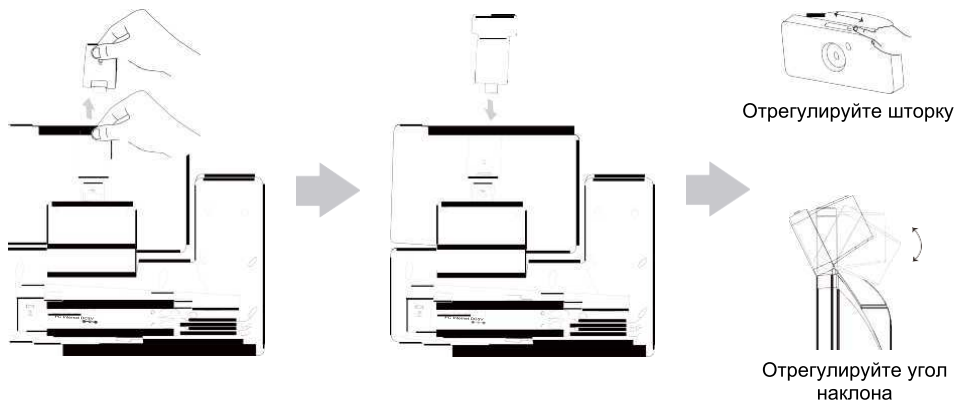

Установите подставку

Метод 1: Настольное использование

Метод 2: Монтаж на стену

Вставьте камеру

Подключите кабели

Примечание: телефон должен использоваться только с оригинальным адаптером питания Yealink (5B/2A). Адаптер питания стороннего производителя может повредить телефон