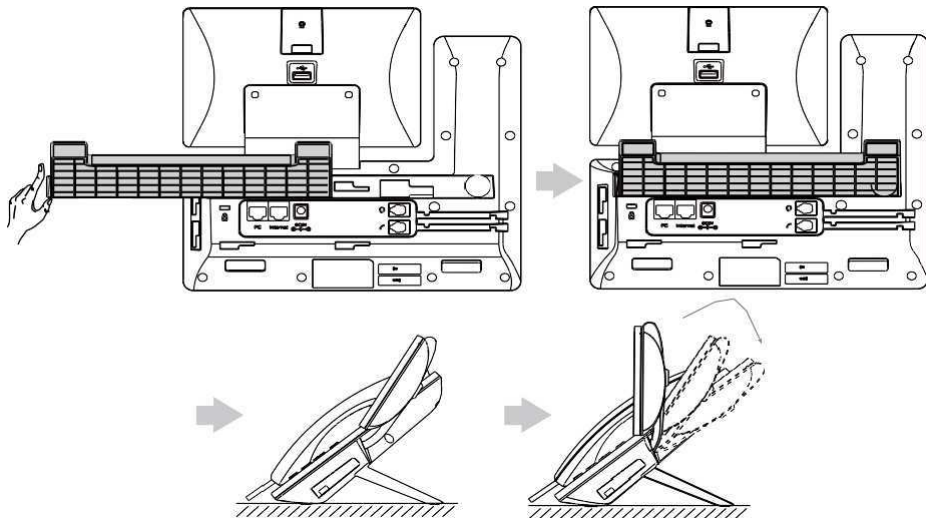

Yealink

Умный телефон для бизнеса
SIP-T58W/SIP-T58W with camera/
SIP-T58W Pro/SIP-T58W Pro with camera

Краткое руководство (V1.0)

Перечень комплектации

SIP-T58W/SIP-T58W with camera

SIP-T58W Pro/SIP-T58W Pro with camera

*USB-камера Yealink CAM50 является стандартным аксессуаром для IP-телефонов SIP-T58W with camera/ SIP-T58W Pro with camera.

Примечание: мы рекомендуем использовать аксессуары, предоставленные или одобренные Yealink. Неутвержденные аксессуары сторонних производителей могут снизить производительность устройства.

Установите подставку

Метод 1: Настольное использование

Метод 2: Монтаж на стену

Вставьте камеру

Подключите кабели

Примечание: телефон должен использоваться только с оригинальным адаптером питания Yealink (5B/2A). Адаптер питания стороннего производителя может повредить телефон