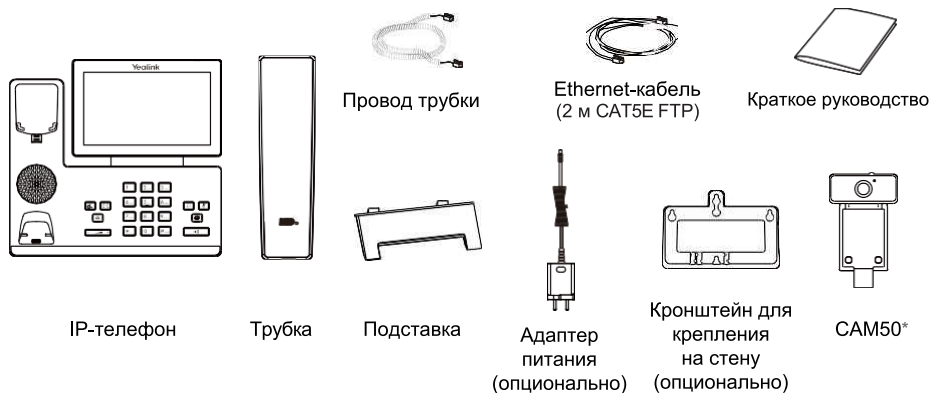

Yealink

Умный телефон для бизнеса
SIP-T58W/SIP-T58W with camera/
SIP-T58W Pro/SIP-T58W Pro with camera

Краткое руководство (V1.0)

Перечень комплектации

SIP-T58W/SIP-T58W with camera

SIP-T58W Pro/SIP-T58W Pro with camera

*USB-камера Yealink CAM50 является стандартным аксессуаром для IP-телефонов SIP-T58W with camera/ SIP-T58W Pro with camera.

Примечание: мы рекомендуем использовать аксессуары, предоставленные или одобренные Yealink. Неутвержденные аксессуары сторонних производителей могут снизить производительность устройства.

Установите подставку

Метод 1: Настольное использование

Метод 2: Монтаж на стену

Вставьте камеру

Подключите кабели

Примечание: телефон должен использоваться только с оригинальным адаптером питания Yealink (5B/2A). Адаптер питания стороннего производителя может повредить телефон