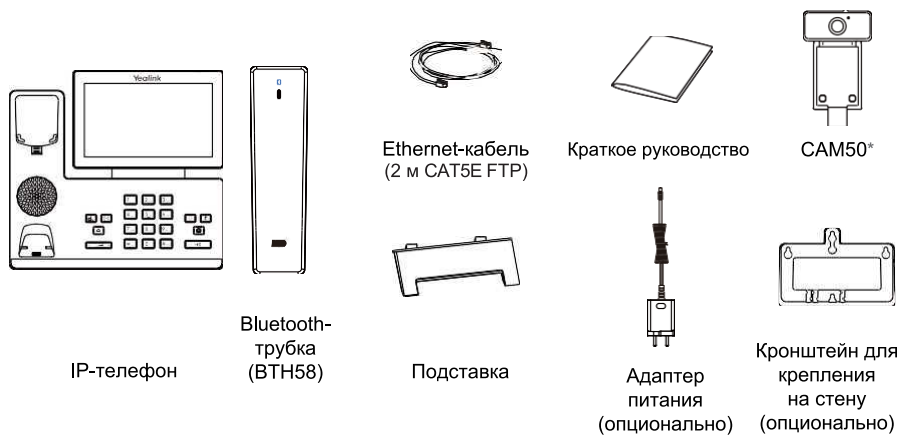

Yealink

Умный телефон для бизнеса
SIP-T58W/SIP-T58W with camera/
SIP-T58W Pro/SIP-T58W Pro with camera

Краткое руководство (V1.0)

Перечень комплектации

SIP-T58W/SIP-T58W with camera

SIP-T58W Pro/SIP-T58W Pro with camera

*USB-камера Yealink CAM50 является стандартным аксессуаром для IP-телефонов SIP-T58W with camera/ SIP-T58W Pro with camera.

Примечание: мы рекомендуем использовать аксессуары, предоставленные или одобренные Yealink. Неутвержденные аксессуары сторонних производителей могут снизить производительность устройства.

Установите подставку

Метод 1: Настольное использование

Метод 2: Монтаж на стену

Вставьте камеру

Подключите кабели

Примечание: телефон должен использоваться только с оригинальным адаптером питания Yealink (5B/2A). Адаптер питания стороннего производителя может повредить телефон