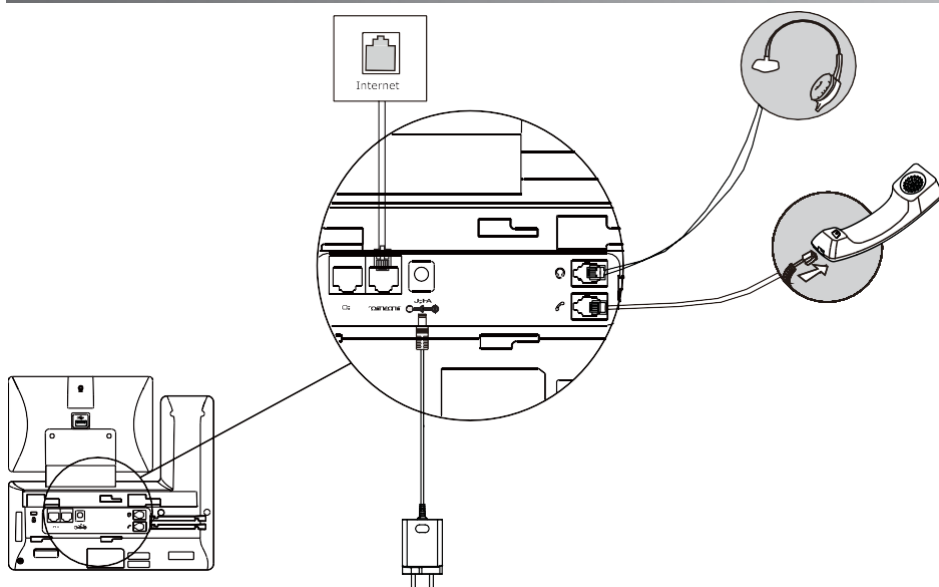

*USB-камера Yealink CAM50 является стандартным аксессуаром для IP-телефонов SIP-T58W with camera/ SIP-T58W Pro with camera.

Примечание: мы рекомендуем использовать аксессуары, предоставленные или одобренные Yealink. Неутвержденные аксессуары сторонних производителей могут снизить производительность устройства.

Установите подставку

Метод 1: Настольное использование

Метод 2: Монтаж на стену

Вставьте камеру

Подключите кабели

Примечание: телефон должен использоваться только с оригинальным адаптером питания Yealink (5B/2A). Адаптер питания стороннего производителя может повредить телефон